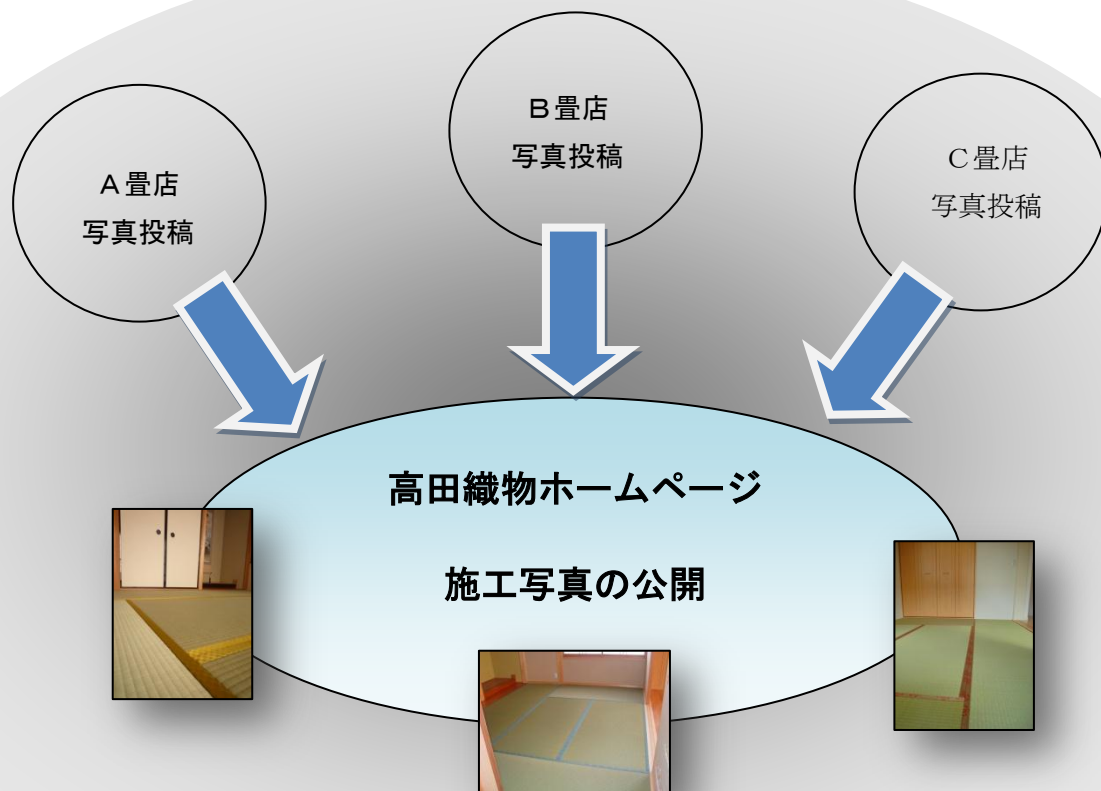

# 大宮縁を使用した部屋の写真 大募集。

## 施工例、データベース作成計画

高田織物（株）では、畳店様から『大宮縁で施工写真』を随時募集しております。ご応募いただいた写真は、弊社のホームページ上で公開したり、資料作成の際に活用させていただいたりする予定です。全国各地の畳店様から頂いた写真を、ホームページ上で公開する事で、畳縁によって変わる部屋の印象を、これまで以上にイメージしやすく、また安心してお客様にお勧めしていただけるようになると考えております。ご使用になられたことのない畳縁も、全国のどこかの畳店様が投稿された写真を参考にさせていただくことで、ご提案の幅が更に広がる事を望んでおります。是非とも奮ってご応募ください。

## 施工例写真募集要項

- テーマ 大宮縁を使用したお部屋
- 募集期間 随時
- 募集条件
- ・ フォトコンテスト等にご応募していない（類似作品含む）未発表のオリジナル作品であること
  - ・ 応募者本人が撮影し、すべての著作権を有していること
- 募集方法
- ・ CD-R によるご郵送
  - ・ E-mail 添付 宛先：[heri@ohmiyaberi.co.jp](mailto:heri@ohmiyaberi.co.jp)
- 募集形態
- ・ 下記「応募作品例」に準ずる構図であること
  - ・ 作品はすべて 300 万画素以上（500 万画推奨）のカメラで撮影した 1MB～3 MB の画像データ（JPEG 形式）でご応募ください。
- 注意事項
- ・ 著作権は高田織物株式会社に帰属します。
  - ・ ご応募いただいた写真は、総合カタログ、HP だけではなく、他の広告宣伝（パンフレット等に用いることもあります。
  - ・ ご応募いただいた写真は、返却いたしませんのでご了承ください。