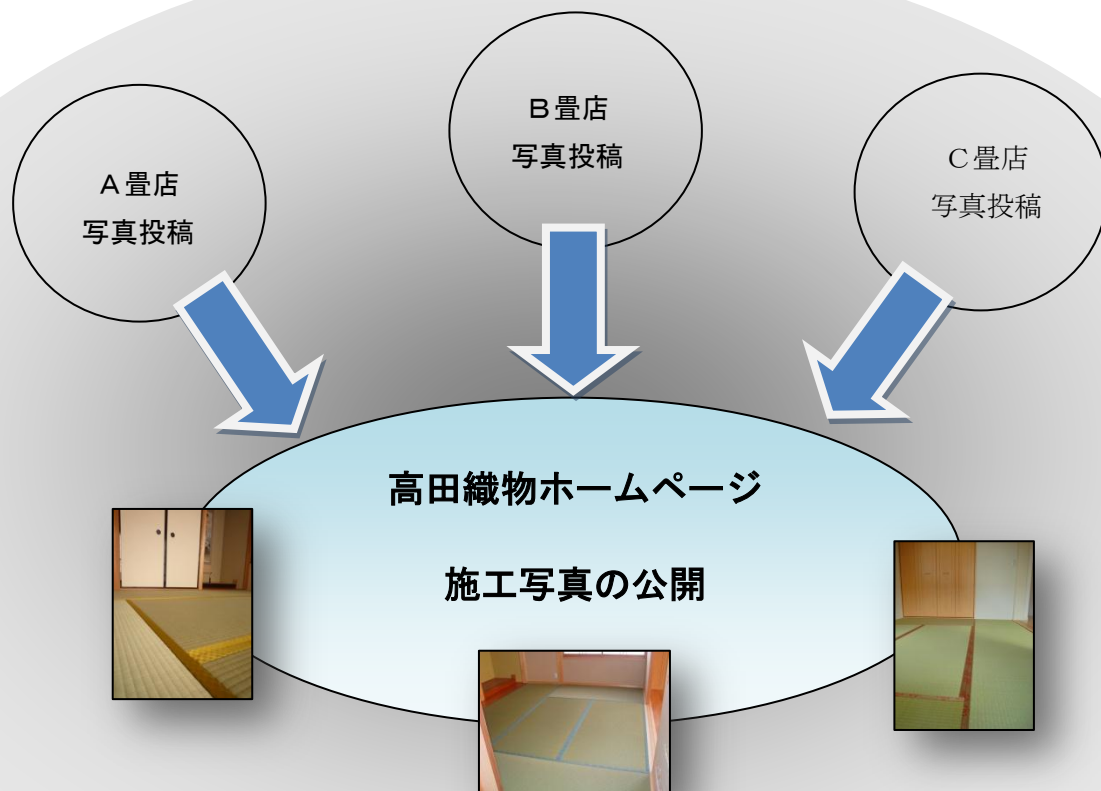

大宮縁を使用した部屋の写真 大募集。

施工例、データベース作成計画

高田織物（株）では、畳店様から『大宮縁で施工写真』を随時募集しております。ご応募いただいた写真は、弊社のホームページ上で公開したり、資料作成の際に活用させていただいたりする予定です。全国各地の畳店様から頂いた写真を、ホームページ上で公開する事で、畳縁によって変わる部屋の印象を、これまで以上にイメージしやすく、また安心してお客様にお勧めしていただけるようになると考えております。ご使用になられたことのない畳縁も、全国のどこかの畳店様が投稿された写真を参考にさせていただくことで、ご提案の幅が更に広がる事を望んでおります。是非とも奮ってご応募ください。

施工例写真募集要項

- テーマ 大宮縁を使用したお部屋
- 募集期間 随時
- 募集条件
- ・ フォトコンテスト等にご応募していない（類似作品含む）未発表のオリジナル作品であること
 - ・ 応募者本人が撮影し、すべての著作権を有していること
- 募集方法
- ・ CD-R によるご郵送
 - ・ E-mail 添付 宛先：heri@ohmiyaberi.co.jp
- 募集形態
- ・ 下記「応募作品例」に準ずる構図であること
 - ・ 作品はすべて 300 万画素以上（500 万画素推奨）のカメラで撮影した 1MB～3 MB の画像データ（JPEG 形式）でご応募ください。
- 注意事項
- ・ 著作権は高田織物株式会社に帰属します。
 - ・ ご応募いただいた写真は、総合カタログ、HP だけではなく、他の広告宣伝（パンフレット等に用いることもあります。
 - ・ ご応募いただいた写真は、返却いたしませんのでご了承ください。